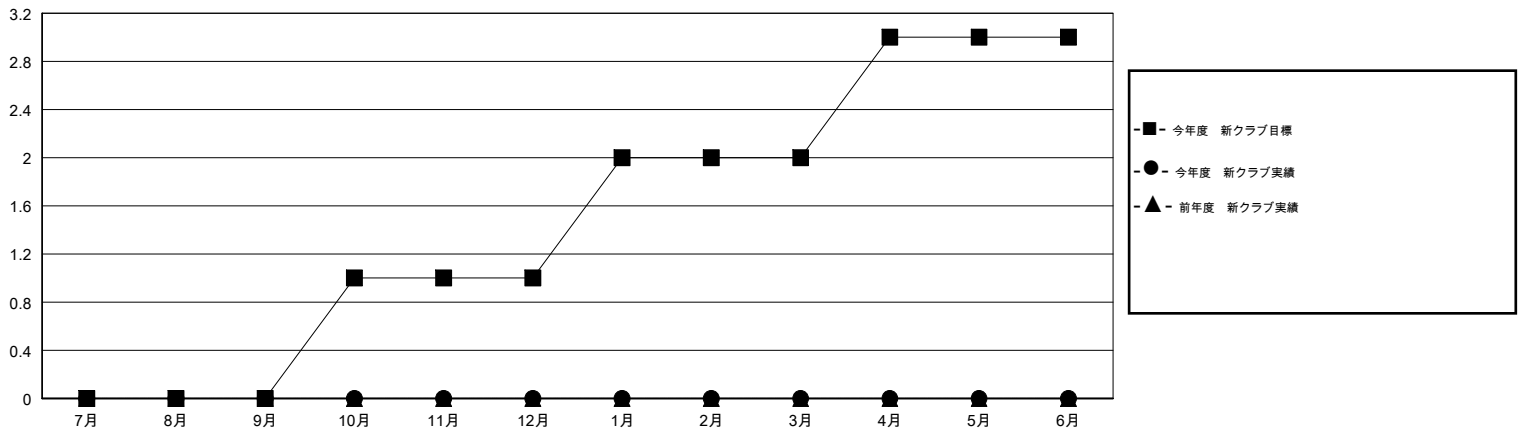

# MONTHLY MEMBERSHIP PROGRESS REPORT

District 332 E

Results as of: 09/30/2018

GMT: MASAYOSHI MARUYAMA, YASUHISA NAKAMURA

地域 JAPAN

GMT会則地域

クラブ				名			
結果: 2018-2019				結果: 2018-2019			
四半期	新クラブ目標	新クラブ	解散クラブ	四半期	会員純増目標	会員増強実績	退会者(転籍を含む) 実際
7月/8月/9月	0	0	0	7月/8月/9月	100	47	31
10月/11月/12月	1	0	0	10月/11月/12月	100	0	0
1月/2月/3月	1	0	0	1月/2月/3月	100	0	0
4月/5月/6月	1	0	0	4月/5月/6月	100	0	0

新クラブ目標及び実績累計

会員目標及び実績累計

解散クラブ: 0	25 CLUBS OF 56 一名以上の新会員を登録	<b>男女別</b>
退会者		男性 1,560 (78.20%)
物故会員 0		女性 435 (21.80%)
クラブ解散 0		女性%年度目標: 15%
その他 31	<a href="#">会員累計データを見るには、ここをクリック</a>	世帯主/家族会員合計 649
合計 31		国際会費半額の家族会員 350