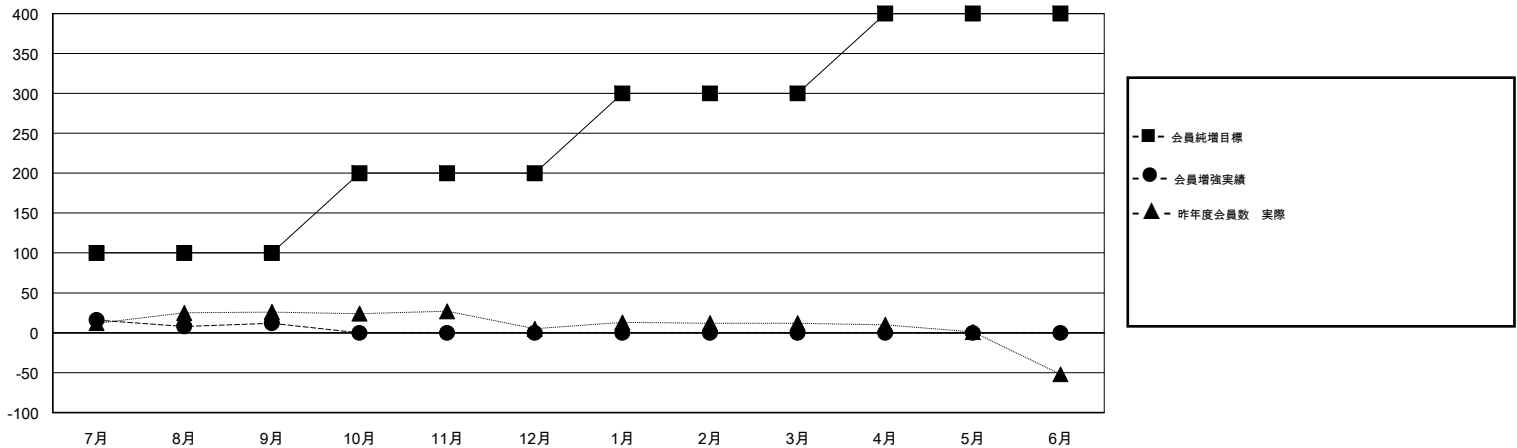

# MONTHLY MEMBERSHIP PROGRESS REPORT

District 332 E

Results as of: 09/30/2018

GMT: MASAYOSHI MARUYAMA, YASUHISA NAKAMURA

地域 JAPAN

GMT会則地域

クラブ				名			
結果: 2018-2019				結果: 2018-2019			
四半期	新クラブ目標	新クラブ	解散クラブ	四半期	会員純増目標	会員増強実績	退会者(転籍を含む) 実際
7月/8月/9月	0	0	0	7月/8月/9月	100	47	31
10月/11月/12月	1	0	0	10月/11月/12月	100	0	0
1月/2月/3月	1	0	0	1月/2月/3月	100	0	0
4月/5月/6月	1	0	0	4月/5月/6月	100	0	0

新クラブ目標及び実績累計

会員目標及び実績累計

解散クラブ: 0	25 CLUBS OF 56 一名以上の新会員を登録	<b>男女別</b>
退会者		男性 1,560 (78.20%)
物故会員 0		女性 435 (21.80%)
クラブ解散 0		女性%年度目標: 15%
その他 31	<a href="#">会員累計データを見るには、ここをクリック</a>	世帯主/家族会員合計 649
合計 31		国際会費半額の家族会員 350